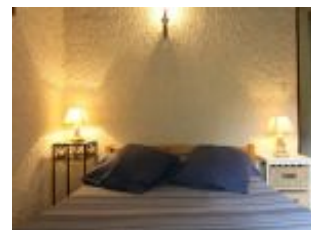

Gîte N°G1141 - GITE ST VIVIEN

Tarifs de locations

Retrouvez toutes les informations tarifaires sur notre site www.gites-de-france-gironde.com
ou contactez-nous au 05 56 81 54 23 ou par email resa@gites33.fr

Le prix comprend

- Chauffage : Inclus
- Electricité : Incluse

Options / Suppléments

Forfait ménage fin de séjour **50.00€**

Le prix ne comprend pas

* Photos non contractuelles