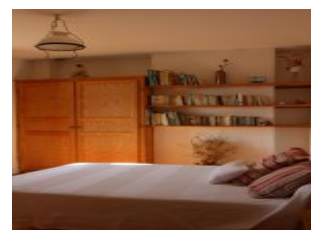

Gîte N°G1158 - GITE DE LUSSAN

Tarifs de locations

Retrouvez toutes les informations tarifaires sur notre site www.gites-de-france-gironde.com ou contactez-nous au 05 56 81 54 23 ou par email resa@gites33.fr

Le prix comprend

Le prix ne comprend pas

- Chauffage : Non inclus
- Electricité : Non incluse

Options / Suppléments

Location de draps pour lit 2 places	10.00€
Forfait ménage fin de séjour	45.00€
Bois, panier, brouette, stère, ...	5.00€
Location de draps pour lit 1 pers	10.00€

* Photos non contractuelles