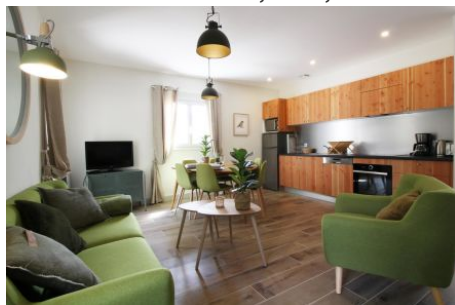

GÎTES DE FRANCE TOURISME RESERVATION GIRONDE

Gîte N° G1188 - GITE LA JAUGUETTE

Fiche descriptive en date du 01/12/2021 - Saison 2021

Capacité : 4 personnes

2 chambres

Surface : 73 m²

Au coeur de la forêt et proche de la côte océane, faites un choix de vacances : farniente, surf, vélo ...

Gîte aménagé dans une ancienne maison de résinier entièrement rénovée, mitoyen à un second gîte, avec terrasse, salon de jardin et barbecue. Grand terrain clos commun, environnement calme et boisé (une seconde maison de résinier comprenant deux autres gîtes sur place). Piste cyclable au bout de la propriété. Le gîte se compose d'une pièce principale avec cuisine équipée, espace repas et salon, cheminée insert (bois fourni), de