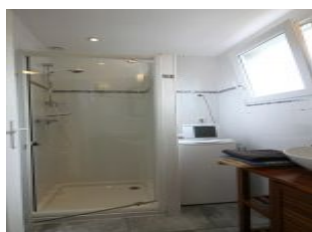

Gîte N°G1209 - GITE DE GOULEE

Tarifs de locations

Retrouvez toutes les informations tarifaires sur notre site www.gites-de-france-gironde.com ou contactez-nous au 05 56 81 54 23 ou par email resa@gites33.fr

Le prix comprend

- Chauffage : Inclus

Le prix ne comprend pas

- Electricité : Non incluse

Options / Suppléments

Forfait ménage fin de séjour	45.00€
forfait linge de cuisine	6.00€

* Photos non contractuelles