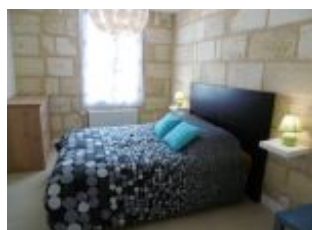

Gîte N°G1224 - Gîte de Ségur

Tarifs de locations

Retrouvez toutes les informations tarifaires sur notre site www.gites-de-france-gironde.com ou contactez-nous au 05 56 81 54 23 ou par email resa@gites33.fr

Le prix comprend

- Chauffage : Inclus

Le prix ne comprend pas

- Electricité : Non incluse

Options / Suppléments

Location linge de toilette par personne	10.00€
Forfait ménage fin de séjour	100.00€
Bois, panier, brouette, stère, ...	70.00€
forfait linge de cuisine	15.00€

* Photos non contractuelles