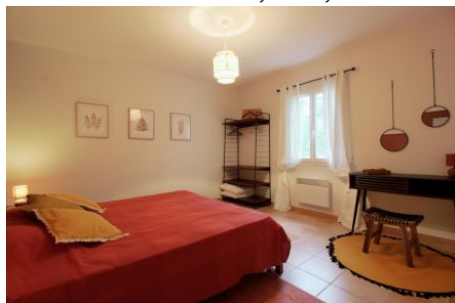

GÎTES DE FRANCE TOURISME RESERVATION GIRONDE

Gîte N° G1247 - Junca

Fiche descriptive en date du 17/09/2021 - Saison 2021

Capacité : 2 personnes

1 chambre

Surface : 58 m²

Au cœur de la forêt et proche de la côte océane, faites un choix de vacances : farniente, surf, vélo ...

Ancienne maison de résinier entièrement rénovée comprenant deux gîtes, avec terrasses, salon de jardin et barbecue privatifs et grand terrain clos commun, situé au calme dans un environnement boisé (une seconde maison de résinier comprenant deux autres gîtes sur place). Balançoire commune. Piste cyclable au bout de la propriété. Le gîte se compose d'une pièce de vie avec cuisine équipée et espace repas avec cheminée insert

(bois fourni) ouvrant sur l'espace salon (canapé convertible), d'une chambre équipée d'un lit 180, d'une salle d'eau et d'un wc indépendant. Chauffage électrique. Forfait ménage si non fait (50 €). Commerces à 900 m en période estivale. Arrivée possible jusqu'à 18h30. Taxe de séjour en supplément à partir de 18 ans. Draps et linge fournis. Un accès wifi est à votre disposition. Location réservée exclusivement aux particuliers.