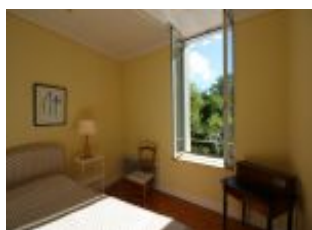

Gîte N°G2082 - Moulin de Lauvergne

Tarifs de locations

Retrouvez toutes les informations tarifaires sur notre site www.gites-de-france-gironde.com ou contactez-nous au 05 56 81 54 23 ou par email resa@gites33.fr

Le prix comprend

Le prix ne comprend pas

- Chauffage : Non inclus
- Electricité : Non incluse

Options / Suppléments

Location linge de toilette par personne	9.00€
Forfait ménage fin de séjour	80.00€
Tarif par jour et par animal présent	3.00€

* Photos non contractuelles