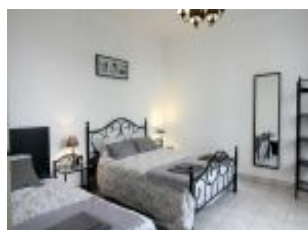

Gîte N°G2126 - GITE LA PINASSOTTE

Tarifs de locations

Retrouvez toutes les informations tarifaires sur notre site www.gites-de-france-gironde.com ou contactez-nous au 05 56 81 54 23 ou par email resa@gites33.fr

Le prix comprend

- Chauffage : Inclus
- Electricité : Incluse

Options / Suppléments

Forfait ménage fin de séjour **50.00€**

Le prix ne comprend pas

* Photos non contractuelles