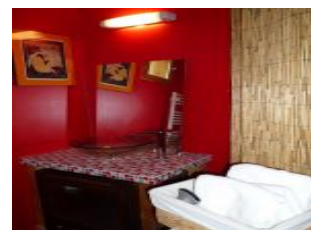

Gîte N°G2130 - LA FOUGERE

Tarifs de locations

Retrouvez toutes les informations tarifaires sur notre site www.gites-de-france-gironde.com ou contactez-nous au 05 56 81 54 23 ou par email resa@gites33.fr

Le prix comprend

Le prix ne comprend pas

- Bois : Non inclus
- Chauffage : Non inclus
- Electricité : Non incluse

Options / Suppléments

Location linge de toilette par personne	5.00€
Forfait ménage fin de séjour	50.00€
Bois, panier, brouette, stère, ...	20.00€
Tarif forfaitaire par animal	50.00€

* Photos non contractuelles