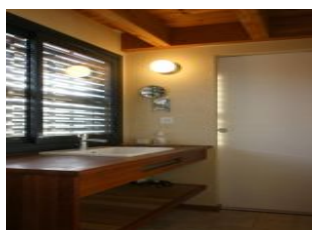

Gîte N°G2152 - Le Clos Marceau

Tarifs de locations

Retrouvez toutes les informations tarifaires sur notre site www.gites-de-france-gironde.com ou contactez-nous au 05 56 81 54 23 ou par email resa@gites33.fr

Le prix comprend

Le prix ne comprend pas

- Chauffage : Non inclus
- Electricité : Non incluse

Options / Suppléments

Location de draps pour lit 2 places	16.00€
Location linge de toilette par personne	8.00€
Forfait ménage fin de séjour	130.00€
Location de draps pour lit 1 pers	16.00€

* Photos non contractuelles