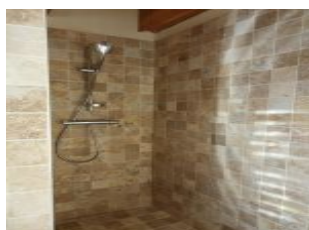

Gîte N°G2152 - Le Clos Marceau

Tarifs de locations

Retrouvez toutes les informations tarifaires sur notre site www.gites-de-france-gironde.com ou contactez-nous au 05 56 81 54 23 ou par email resa@gites33.fr

Le prix comprend

Le prix ne comprend pas

- Chauffage : Non inclus
- Electricité : Non incluse

Options / Suppléments

Location de draps pour lit 2 places	16.00€
Location linge de toilette par personne	8.00€
Forfait ménage fin de séjour	130.00€
Location de draps pour lit 1 pers	16.00€

* Photos non contractuelles