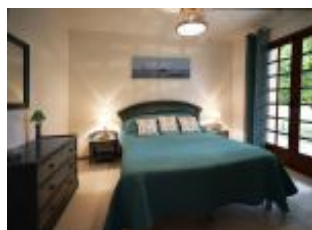

Gîte N°G2221 - Gîte Côté Bassin

Tarifs de locations

Retrouvez toutes les informations tarifaires sur notre site www.gites-de-france-gironde.com ou contactez-nous au 05 56 81 54 23 ou par email resa@gites33.fr

Le prix comprend

Le prix ne comprend pas

- Bois : Non inclus
- Chauffage : Non inclus
- Electricité : Non incluse

Options / Suppléments

Forfait ménage fin de séjour	60.00€
Forfait chauffage	50.00€

* Photos non contractuelles