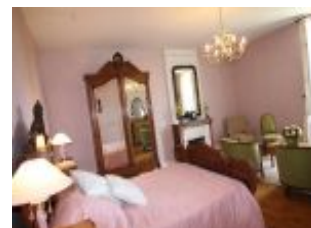

Gîte N°G3151 - GITE DAMISELLE

Tarifs de locations

Retrouvez toutes les informations tarifaires sur notre site www.gites-de-france-gironde.com ou contactez-nous au 05 56 81 54 23 ou par email resa@gites33.fr

Le prix comprend

Le prix ne comprend pas

- Chauffage : Non inclus
- Electricité : Non incluse

Options / Suppléments

Location linge de toilette par personne	6.00€
Forfait chauffage	100.00€
forfait linge de cuisine	6.00€
Tarif forfaitaire par animal	35.00€

* Photos non contractuelles