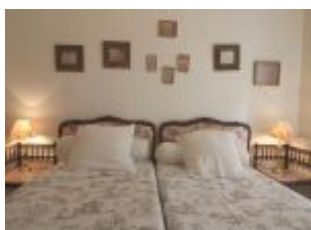

Gîte N°G3202 - Le Pavillon Fonteneau

Tarifs de locations

Retrouvez toutes les informations tarifaires sur notre site www.gites-de-france-gironde.com ou contactez-nous au 05 56 81 54 23 ou par email resa@gites33.fr

Le prix comprend

- Chauffage : Inclus
- Electricité : Incluse

Options / Suppléments

Forfait ménage fin de séjour	50.00€
Tarif par jour et par animal présent	20.00€

Le prix ne comprend pas

* Photos non contractuelles