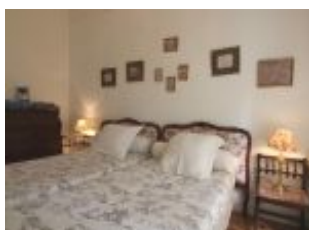

Gîte N°G3202 - Le Pavillon Fonteneau

Tarifs de locations

Retrouvez toutes les informations tarifaires sur notre site www.gites-de-france-gironde.com ou contactez-nous au 05 56 81 54 23 ou par email resa@gites33.fr

Le prix comprend

- Chauffage : Inclus
- Electricité : Incluse

Options / Suppléments

Forfait ménage fin de séjour	50.00€
Tarif par jour et par animal présent	20.00€

Le prix ne comprend pas

* Photos non contractuelles