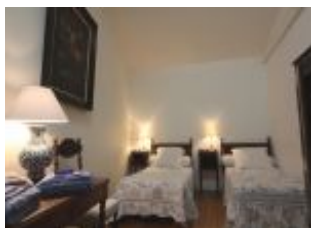

Gîte N°G3202 - Le Pavillon Fonteneau

Tarifs de locations

Retrouvez toutes les informations tarifaires sur notre site www.gites-de-france-gironde.com ou contactez-nous au 05 56 81 54 23 ou par email resa@gites33.fr

Le prix comprend

- Chauffage : Inclus
- Electricité : Incluse

Options / Suppléments

Forfait ménage fin de séjour	50.00€
Tarif par jour et par animal présent	20.00€

Le prix ne comprend pas

* Photos non contractuelles