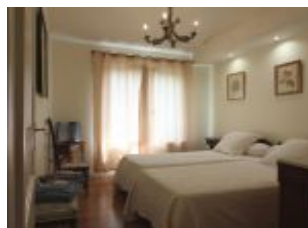

Gîte N°G3202 - Le Pavillon Fonteneau

Tarifs de locations

Retrouvez toutes les informations tarifaires sur notre site www.gites-de-france-gironde.com ou contactez-nous au 05 56 81 54 23 ou par email resa@gites33.fr

Le prix comprend

- Chauffage : Inclus
- Electricité : Incluse

Options / Suppléments

Forfait ménage fin de séjour	50.00€
Tarif par jour et par animal présent	20.00€

Le prix ne comprend pas

* Photos non contractuelles