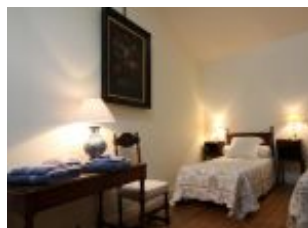

Gîte N°G3202 - Le Pavillon Fonteneau

Tarifs de locations

Retrouvez toutes les informations tarifaires sur notre site www.gites-de-france-gironde.com ou contactez-nous au 05 56 81 54 23 ou par email resa@gites33.fr

Le prix comprend

- Chauffage : Inclus
- Electricité : Incluse

Options / Suppléments

Forfait ménage fin de séjour	50.00€
Tarif par jour et par animal présent	20.00€

Le prix ne comprend pas

* Photos non contractuelles