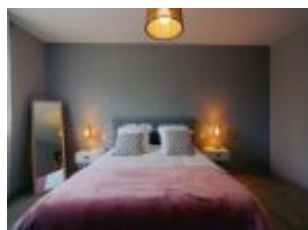

Gîte N°G3238 - Gîte Basmatho

Tarifs de locations

Retrouvez toutes les informations tarifaires sur notre site www.gites-de-france-gironde.com ou contactez-nous au 05 56 81 54 23 ou par email resa@gites33.fr

Le prix comprend

- Chauffage : Inclus
- Electricité : Incluse

Le prix ne comprend pas

- Bois : Non inclus

Options / Suppléments

Location linge de toilette par personne	5.00€
Forfait ménage fin de séjour	100.00€

* Photos non contractuelles