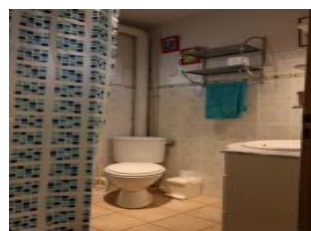

Gîte N°G4182 - GITE DE LA CROIX

Tarifs de locations

Retrouvez toutes les informations tarifaires sur notre site www.gites-de-france-gironde.com ou contactez-nous au 05 56 81 54 23 ou par email resa@gites33.fr

Le prix comprend

Le prix ne comprend pas

le chauffage

- Chauffage : Non inclus
- Electricité : Non incluse

Options / Suppléments

Forfait ménage fin de séjour **70.00€**

* Photos non contractuelles