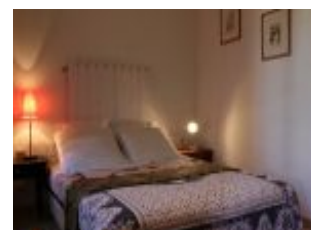

Gîte N°G4182 - GITE DE LA CROIX

Tarifs de locations

Retrouvez toutes les informations tarifaires sur notre site www.gites-de-france-gironde.com ou contactez-nous au 05 56 81 54 23 ou par email resa@gites33.fr

Le prix comprend

Le prix ne comprend pas

le chauffage

- Chauffage : Non inclus
- Electricité : Non incluse

Options / Suppléments

Forfait ménage fin de séjour **70.00€**

* Photos non contractuelles