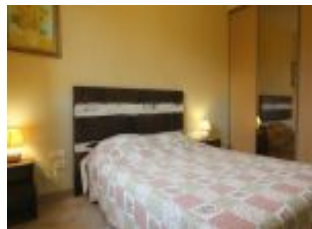

Gîte N°G4221 - GITE DE GUERIN

Tarifs de locations

Retrouvez toutes les informations tarifaires sur notre site www.gites-de-france-gironde.com ou contactez-nous au 05 56 81 54 23 ou par email resa@gites33.fr

Le prix comprend

Le prix ne comprend pas

- Chauffage : Non inclus
- Electricité : Non incluse

Options / Suppléments

Location de draps pour lit 2 places	8.00€
Location linge de toilette par personne	4.00€
Forfait ménage fin de séjour	60.00€
Forfait chauffage à la journée	7.00€
Location de draps pour lit 1 pers	8.00€

* Photos non contractuelles