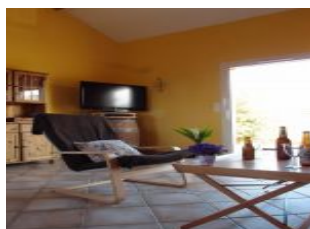

Gîte N°G4221 - GITE DE GUERIN

Tarifs de locations

Retrouvez toutes les informations tarifaires sur notre site www.gites-de-france-gironde.com ou contactez-nous au 05 56 81 54 23 ou par email resa@gites33.fr

Le prix comprend

Le prix ne comprend pas

- Chauffage : Non inclus
- Electricité : Non incluse

Options / Suppléments

Location de draps pour lit 2 places	8.00€
Location linge de toilette par personne	4.00€
Forfait ménage fin de séjour	60.00€
Forfait chauffage à la journée	7.00€
Location de draps pour lit 1 pers	8.00€

* Photos non contractuelles