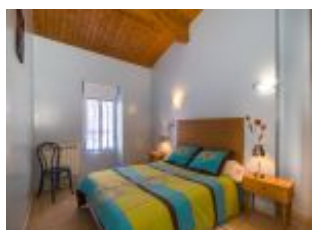

Gîte N°G4251 - GITE DU CHAY, 4251

Tarifs de locations

Retrouvez toutes les informations tarifaires sur notre site www.gites-de-france-gironde.com ou contactez-nous au 05 56 81 54 23 ou par email resa@gites33.fr

Le prix comprend

- Electricité : Inclusive

Options / Suppléments

Forfait ménage fin de séjour **70.00€**

Le prix ne comprend pas

- Chauffage : Non inclus

* Photos non contractuelles