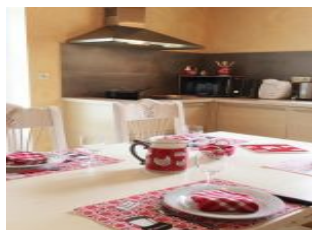

Gîte N°G4257 - GITE CLOS MANSIO

Tarifs de locations

Retrouvez toutes les informations tarifaires sur notre site www.gites-de-france-gironde.com ou contactez-nous au 05 56 81 54 23 ou par email resa@gites33.fr

Le prix comprend

Le prix ne comprend pas

- Chauffage : Non inclus
- Electricité : Non incluse

Options / Suppléments

Forfait ménage fin de séjour	68.00€
Supplément spa à la semaine	80.00€

* Photos non contractuelles