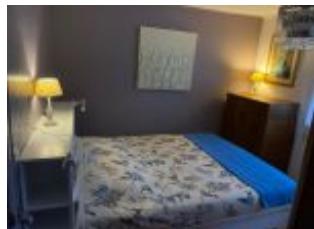

Gîte N°G4262 - GITE LE LOGIS D'HORTENSE

Tarifs de locations

Retrouvez toutes les informations tarifaires sur notre site www.gites-de-france-gironde.com ou contactez-nous au 05 56 81 54 23 ou par email resa@gites33.fr

Le prix comprend

Le prix ne comprend pas

- Chauffage : Non inclus
- Electricité : Non incluse

Options / Suppléments

Location de draps pour lit 2 places	10.00€
Location linge de toilette par personne	7.00€
Forfait ménage fin de séjour	60.00€
forfait linge de cuisine	5.00€
Location de draps pour lit 1 pers	8.00€

* Photos non contractuelles