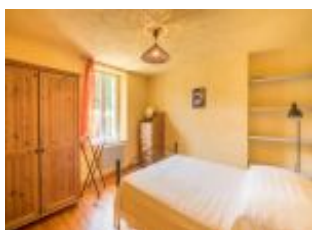

Gîte N°G4274 - PETIT GITE DE LA MONDETTE

Tarifs de locations

Retrouvez toutes les informations tarifaires sur notre site www.gites-de-france-gironde.com ou contactez-nous au 05 56 81 54 23 ou par email resa@gites33.fr

Le prix comprend

- Chauffage : Inclus
- Electricité : Incluse

Le prix ne comprend pas

Options / Suppléments

Location de draps pour lit 2 places	10.00€
Location linge de toilette par personne	4.00€
Forfait ménage fin de séjour	50.00€
Location de draps pour lit 1 pers	10.00€

* Photos non contractuelles