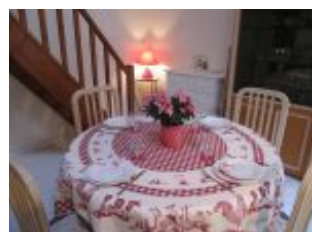

Gîte N°G4283 - GITE DE PLISSEAU

Tarifs de locations

Retrouvez toutes les informations tarifaires sur notre site www.gites-de-france-gironde.com ou contactez-nous au 05 56 81 54 23 ou par email resa@gites33.fr

Le prix comprend

- Chauffage : Inclus

Options / Suppléments

Forfait ménage fin de séjour **50.00€**

Le prix ne comprend pas

- Electricité : Non incluse

* Photos non contractuelles