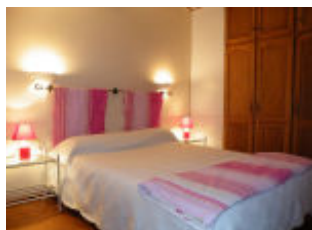

Gîte N°G4283 - GITE DE PLISSEAU

Tarifs de locations

Retrouvez toutes les informations tarifaires sur notre site www.gites-de-france-gironde.com ou contactez-nous au 05 56 81 54 23 ou par email resa@gites33.fr

Le prix comprend

- Chauffage : Inclus

Options / Suppléments

Forfait ménage fin de séjour **50.00€**

Le prix ne comprend pas

- Electricité : Non incluse

* Photos non contractuelles