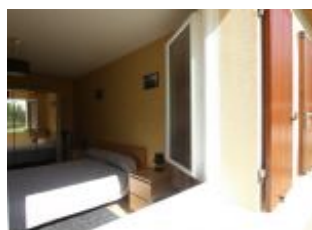

Gîte N°G4313 - GITE A LA CONTEAU

Tarifs de locations

Retrouvez toutes les informations tarifaires sur notre site www.gites-de-france-gironde.com ou contactez-nous au 05 56 81 54 23 ou par email resa@gites33.fr

Le prix comprend

Le prix ne comprend pas

- Chauffage : Non inclus
- Electricité : Non incluse

Options / Suppléments

Location linge de toilette par personne	5.00€
Forfait ménage fin de séjour	50.00€
Forfait chauffage	65.00€
forfait linge de cuisine	6.00€

* Photos non contractuelles