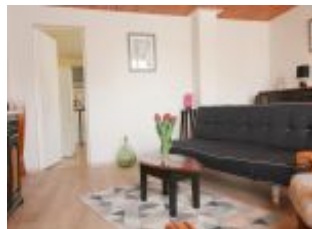

Gîte N°G4341 - Gîte des Rouleaux

Tarifs de locations

Retrouvez toutes les informations tarifaires sur notre site www.gites-de-france-gironde.com ou contactez-nous au 05 56 81 54 23 ou par email resa@gites33.fr

Le prix comprend

Le prix ne comprend pas

- Chauffage : Non inclus
- Electricité : Non incluse

Options / Suppléments

Location de draps pour lit 2 places	8.00€
Location linge de toilette par personne	5.00€
Forfait ménage fin de séjour	50.00€
forfait linge de cuisine	5.00€
Location de draps pour lit 1 pers	5.00€

* Photos non contractuelles