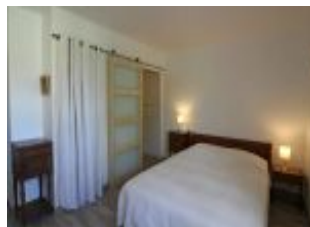

Gîte N°G4355 - La Mirandelle

Tarifs de locations

Retrouvez toutes les informations tarifaires sur notre site www.gites-de-france-gironde.com ou contactez-nous au 05 56 81 54 23 ou par email resa@gites33.fr

Le prix comprend

- Fourniture Bois : Incluse

Le prix ne comprend pas

- Chauffage : Non inclus
- Electricité : Non incluse

Options / Suppléments

Location de draps pour lit 2 places	10.00€
Location linge de toilette par personne	7.00€
Forfait ménage fin de séjour	120.00€
forfait linge de cuisine	12.00€
Location de draps pour lit 1 pers	7.00€

* Photos non contractuelles