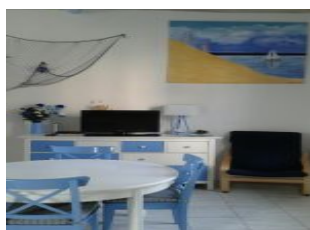

Hébergement N°H9026 - La Part des Anges

Tarifs de locations

Retrouvez toutes les informations tarifaires sur notre site www.gites-de-france-gironde.com ou contactez-nous au 05 56 81 54 23 ou par email resa@gites33.fr

Le prix comprend

Le prix ne comprend pas

- Chauffage : Non inclus
- Electricité : Non incluse

Options / Suppléments

Forfait ménage fin de séjour	80.00€
Forfait chauffage	126.00€

* Photos non contractuelles