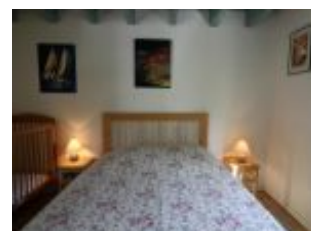

Gîte N°G1164 - GITE DU SOURBEY

Tarifs de locations

Retrouvez toutes les informations tarifaires sur notre site www.gites-de-france-gironde.com ou contactez-nous au 05 56 81 54 23 ou par email resa@gites33.fr

Le prix comprend

Le prix ne comprend pas

- Chauffage : Non inclus
- Electricité : Non incluse au delà du forfait de 8kwh/jour

Options / Suppléments

Location de draps pour lit 2 places	15.00€
Location linge de toilette par personne	5.00€
Bois, panier, brouette, stère, ...	20.00€
Forfait chauffage	40.00€
forfait linge de cuisine	10.00€
Location de draps pour lit 1 pers	10.00€
Ménage fin de séjour obligatoire	70.00€

* Photos non contractuelles