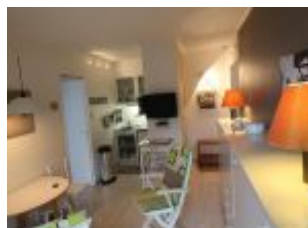

Gîte N°G1245 - Terrasse de l'Atlantique

Tarifs de locations

Retrouvez toutes les informations tarifaires sur notre site www.gites-de-france-gironde.com ou contactez-nous au 05 56 81 54 23 ou par email resa@gites33.fr

Le prix comprend

- Chauffage : Inclus
- Electricité : Incluse

Le prix ne comprend pas

* Photos non contractuelles