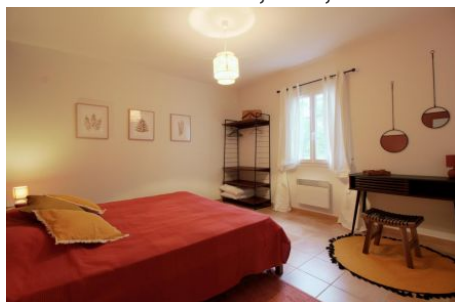

GÎTES DE FRANCE TOURISME RESERVATION GIRONDE

Gîte N° G1247 - Junca

Fiche descriptive en date du 03/07/2022 - Saison 2022

Capacité : 2 personnes

1 chambre

Surface : 58 m²

Au cœur de la forêt et proche de la côte océane, faites un choix de vacances : farniente, surf, vélo ...

Ancienne maison de résinier entièrement rénovée comprenant deux gîtes, avec terrasses, salon de jardin et barbecue privatifs et grand terrain clos commun, situé au calme dans un environnement boisé (une seconde maison de résinier comprenant deux autres gîtes sur place). Balançoire commune. Piste cyclable au bout de la propriété. Le gîte se compose d'une pièce de vie avec cuisine équipée et espace repas avec cheminée insert

(bois fourni) ouvrant sur l'espace salon (canapé convertible), d'une chambre équipée d'un lit 180, d'une salle d'eau et d'un wc indépendant. Chauffage électrique. Forfait ménage si non fait (50 €). Commerces à 900 m en période estivale. Arrivée possible jusqu'à 18h30. Taxe de séjour en supplément à partir de 18 ans. Draps et linge fournis. Un accès wifi est à votre disposition. Location réservée exclusivement aux particuliers.