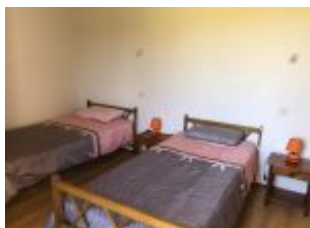

Gîte N°G2046 - GITE DE LA GRAVE

Tarifs de locations

Retrouvez toutes les informations tarifaires sur notre site www.gites-de-france-gironde.com ou contactez-nous au 05 56 81 54 23 ou par email resa@gites33.fr

Le prix comprend

Le prix ne comprend pas

- Chauffage : Non inclus
- Electricité : Non incluse au delà du forfait de 8kwh/jour

Options / Suppléments

Location linge de toilette par personne	10.00€
Forfait ménage fin de séjour	50.00€
forfait linge de cuisine	10.00€

* Photos non contractuelles