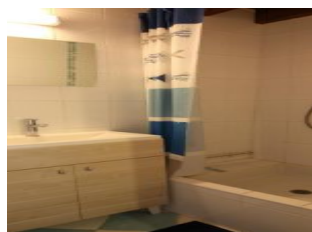

Gîte N°G2097 - GITE DE NANE

Tarifs de locations

Retrouvez toutes les informations tarifaires sur notre site www.gites-de-france-gironde.com ou contactez-nous au 05 56 81 54 23 ou par email resa@gites33.fr

Le prix comprend

Le gaz pour la cuisson (si le plan de cuisson fonctionne avec cette énergie), l'eau dans la limite d'une consommation raisonnable, un forfait de 8 kwh/jour d'électricité.

Le prix ne comprend pas

La consommation électrique au-delà de 8kwh/jour, facturée sur relevé de compteur

- Chauffage : Non inclus
- Electricité : Non incluse au dela du forfait de 8kwh/jour

Options / Suppléments

Location de draps pour lit 2 places	9.00€
Location linge de toilette par personne	6.00€
Forfait ménage fin de séjour	60.00€
Bois, panier, brouette, stère, ...	60.00€
forfait linge de cuisine	5.00€
Location de draps pour lit 1 pers	8.00€

* Photos non contractuelles