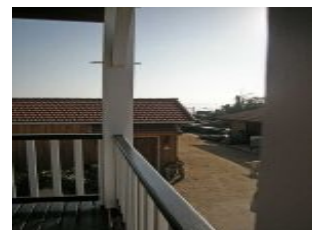

Gîte N°G2127 - GITE DE L'ILE AUX OISEAUX

Tarifs de locations

Retrouvez toutes les informations tarifaires sur notre site www.gites-de-france-gironde.com ou contactez-nous au 05 56 81 54 23 ou par email resa@gites33.fr

Le prix comprend

Le prix ne comprend pas

- Chauffage : Non inclus
- Electricité : Non incluse au delà du forfait de 8kwh/jour

Options / Suppléments

Forfait chauffage	50.00€
Tarif par jour et par animal présent	5.00€

* Photos non contractuelles