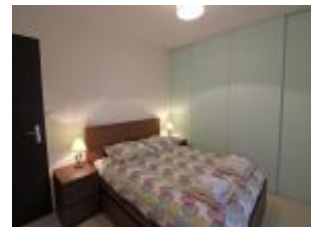

Gîte N°G2181 - Le Rabelais

Tarifs de locations

Retrouvez toutes les informations tarifaires sur notre site www.gites-de-france-gironde.com ou contactez-nous au 05 56 81 54 23 ou par email resa@gites33.fr

Le prix comprend

- Chauffage : Inclus
- Electricité : Incluse

Options / Suppléments

Forfait ménage fin de séjour **140.00€**

Le prix ne comprend pas

- Bois : Non inclus

* Photos non contractuelles