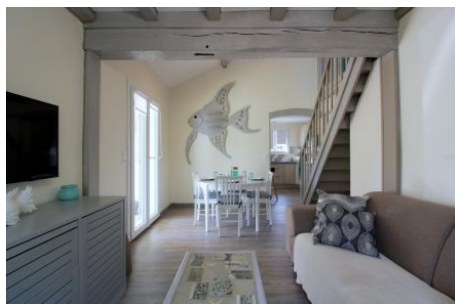

GÎTES DE FRANCE TOURISME RESERVATION GIRONDE

Gîte N° G2210 - GITE LA DUNE BLANCHE

Fiche descriptive en date du 24/05/2022 - Saison 2022

Capacité : 4 personnes

1 chambre

Surface : 70 m²

Il était une fois, une petite maison située dans un quartier calme et paisible... Là s'arrête le conte, la réalité saura vous séduire. Situé à Gujan-Mestras, au cœur du Bassin d'Arcachon, le gîte La Dune Blanche entièrement rénové dans un esprit bord de mer est idéal pour que vous puissiez profiter pleinement de votre séjour. Idéalement situé à moins de 2 kilomètres des premières plages du Bassin, des différents commerces, des

parcs de loisirs, des sept ports de Gujan-Mestras et à une douzaine de kilomètres de la Dune du Pyla, il a été entièrement équipé pour allier confort et praticité. La maison dispose d'un jardin clos avec une grande terrasse couverte équipée d'un salon d'extérieur tressé, d'un barbecue et d'un petit cabanon à disposition. L'intérieur se compose au rez-de-chaussée d'un séjour avec salle à manger et salon ouvrant sur une cuisine équipée, d'une chambre équipée d'un lit 160x200 à mémoire de forme, d'une salle d'eau avec douche et wc. Un espace nuit est aménagé à l'étage en mezzanine avec deux lits 90x200 jumelables et un bz (présence d'une barrière de sécurité en haut de l'escalier). Pour un séjour en toute simplicité, les draps, le linge de toilette, le linge de table et le chauffage sont inclus dans le tarif. Nos amis les animaux sont les bienvenus sous conditions (caution supplémentaire et un seul animal par séjour). Climatisation réversible et appoint électrique dans la chambre et la salle d'eau. Stationnement possible pour 2 véhicules dans la propriété. Nous nous ferons un plaisir de vous guider dès votre arrivée et durant votre séjour si vous le souhaitez, pour vous lancer à la découverte du Bassin d'Arcachon et ses environs afin que votre séjour se passe tel que vous l'aviez imaginé.

GITE LA DUNE BLANCHE situé à 2.9 km de GUJAN MESTRAS et à 7.0 km de ARCACHON