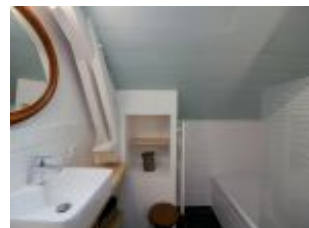

Gîte N°G2213 - Otalana

Tarifs de locations

Retrouvez toutes les informations tarifaires sur notre site www.gites-de-france-gironde.com ou contactez-nous au 05 56 81 54 23 ou par email resa@gites33.fr

Le prix comprend

Le prix ne comprend pas

- Bois : Non inclus
- Chauffage : Non inclus
- Electricité : Non incluse au dela du forfait de 8kwh/jour

Options / Suppléments

Forfait ménage fin de séjour **60.00€**

* Photos non contractuelles