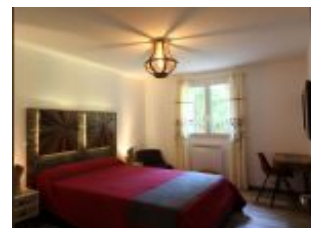

Gîte N°G3224 - Le Chêne Vert

Tarifs de locations

Retrouvez toutes les informations tarifaires sur notre site www.gites-de-france-gironde.com ou contactez-nous au 05 56 81 54 23 ou par email resa@gites33.fr

Le prix comprend

- Chauffage : Inclus
- Electricité : Incluse

Options / Suppléments

Forfait ménage fin de séjour **60.00€**

Le prix ne comprend pas

* Photos non contractuelles