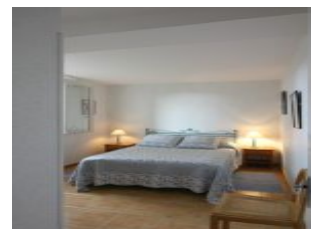

Gîte N°G4121 - GITE DE PAGAUD

Tarifs de locations

Retrouvez toutes les informations tarifaires sur notre site www.gites-de-france-gironde.com ou contactez-nous au 05 56 81 54 23 ou par email resa@gites33.fr

Le prix comprend

Le prix ne comprend pas

- Chauffage : Non inclus
- Electricité : Non incluse au delà du forfait de 8kwh/jour

Options / Suppléments

Location de draps pour lit 2 places	8.00€
Location linge de toilette par personne	6.00€
Forfait ménage fin de séjour	100.00€
Bois, panier, brouette, stère, ...	50.00€
forfait linge de cuisine	15.00€

* Photos non contractuelles