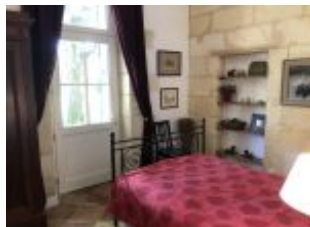

Gîte N°G4207 - GITE BELLEVUE

Tarifs de locations

Retrouvez toutes les informations tarifaires sur notre site www.gites-de-france-gironde.com ou contactez-nous au 05 56 81 54 23 ou par email resa@gites33.fr

Le prix comprend

Le prix ne comprend pas

- Chauffage : Non inclus
- Electricité : Non incluse au delà du forfait de 8kwh/jour

Options / Suppléments

Location de draps pour lit 2 places	12.00€
Location linge de toilette par personne	5.00€
Forfait ménage fin de séjour	48.00€
forfait linge de cuisine	5.00€
Location de draps pour lit 1 pers	8.00€

* Photos non contractuelles