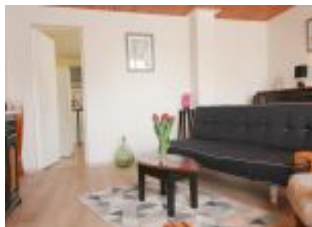

Gîte N°G4341 - Gîte des Rouleaux

Tarifs de locations

Retrouvez toutes les informations tarifaires sur notre site www.gites-de-france-gironde.com ou contactez-nous au 05 56 81 54 23 ou par email resa@gites33.fr

Le prix comprend

Le prix ne comprend pas

- Chauffage : Non inclus
- Electricité : Non incluse au delà du forfait de 8kwh/jour

Options / Suppléments

Location de draps pour lit 2 places	8.00€
Location linge de toilette par personne	5.00€
Forfait ménage fin de séjour	50.00€
forfait linge de cuisine	5.00€
Location de draps pour lit 1 pers	5.00€

* Photos non contractuelles