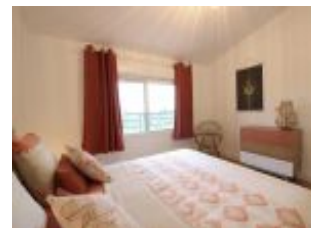

Gîte N°G4395 - La Villa d'Isa

Tarifs de locations

Retrouvez toutes les informations tarifaires sur notre site www.gites-de-france-gironde.com ou contactez-nous au 05 56 81 54 23 ou par email resa@gites33.fr

Le prix comprend

Le prix ne comprend pas

- Bois : Non inclus
- Chauffage : Non inclus
- Electricité : Non incluse au delà du forfait de 8kwh/jour

Options / Suppléments

Forfait ménage fin de séjour **90.00€**

* Photos non contractuelles