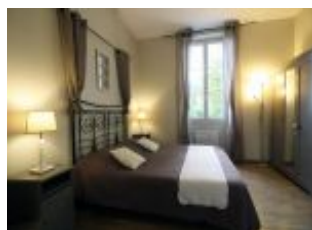

Gîte N°G4406 - Gîte du Domaine de la Gravette

Tarifs de locations

Retrouvez toutes les informations tarifaires sur notre site www.gites-de-france-gironde.com ou contactez-nous au 05 56 81 54 23 ou par email resa@gites33.fr

Le prix comprend

- Chauffage : Inclus
- Electricité : Incluse

Le prix ne comprend pas

- Bois : Non inclus

Options / Suppléments

Location de draps pour lit 2 places	10.00€
Location linge de toilette par personne	3.00€
Forfait ménage fin de séjour	60.00€
Bois, panier, brouette, stère, ... Sac de granulés	5.00€
Location de draps pour lit 1 pers	5.00€

* Photos non contractuelles