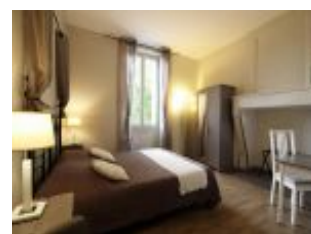

Gîte N°G4406 - Gîte du Domaine de la Gravette

Tarifs de locations

Retrouvez toutes les informations tarifaires sur notre site www.gites-de-france-gironde.com ou contactez-nous au 05 56 81 54 23 ou par email resa@gites33.fr

Le prix comprend

- Chauffage : Inclus
- Electricité : Incluse

Le prix ne comprend pas

- Bois : Non inclus

Options / Suppléments

Location de draps pour lit 2 places	10.00€
Location linge de toilette par personne	3.00€
Forfait ménage fin de séjour	60.00€
Bois, panier, brouette, stère, ... Sac de granulés	5.00€
Location de draps pour lit 1 pers	5.00€

* Photos non contractuelles