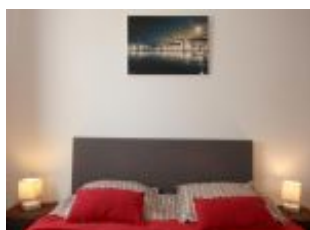

City Break N°G5021 - L'Appart'45

Tarifs de locations

Retrouvez toutes les informations tarifaires sur notre site www.gites-de-france-gironde.com ou contactez-nous au 05 56 81 54 23 ou par email resa@gites33.fr

Le prix comprend

- Chauffage : Inclus
- Electricité : Incluse

Options / Suppléments

Forfait ménage fin de séjour	50.00€
Tarif par jour et par animal présent	5.00€

Le prix ne comprend pas

* Photos non contractuelles