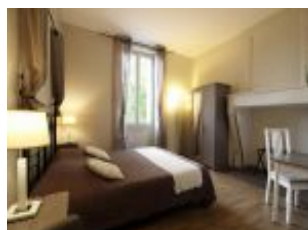

Gîte N°G7008 - Gîte du Domaine de la Gravette

Tarifs de locations

Retrouvez toutes les informations tarifaires sur notre site www.gites-de-france-gironde.com ou contactez-nous au 05 56 81 54 23 ou par email resa@gites33.fr

Le prix comprend

- Chauffage : Inclus
- Electricité : Incluse

Le prix ne comprend pas

- Bois : Non inclus

Options / Suppléments

Location de draps pour lit 2 places	10.00€
Location linge de toilette par personne	3.00€
Forfait ménage fin de séjour	60.00€
Bois, panier, brouette, stère, ...	5.00€

* Photos non contractuelles