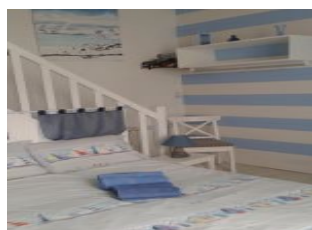

Hébergement N°H9026 - La Part des Anges

Tarifs de locations

Retrouvez toutes les informations tarifaires sur notre site www.gites-de-france-gironde.com ou contactez-nous au 05 56 81 54 23 ou par email resa@gites33.fr

Le prix comprend

Le prix ne comprend pas

- Chauffage : Non inclus
- Electricité : Non incluse au delà du forfait de 8kwh/jour

Options / Suppléments

Forfait ménage fin de séjour	80.00€
Forfait chauffage	126.00€

* Photos non contractuelles