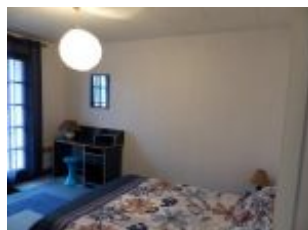

Hébergement N°H9033 - GITE AU PIED LEVÉ

Tarifs de locations

Retrouvez toutes les informations tarifaires sur notre site www.gites-de-france-gironde.com ou contactez-nous au 05 56 81 54 23 ou par email resa@gites33.fr

Le prix comprend

Le prix ne comprend pas

- Chauffage : Non inclus
- Electricité : Non incluse au delà du forfait de 8kwh/jour

Options / Suppléments

Forfait ménage fin de séjour **50.00€**

* Photos non contractuelles